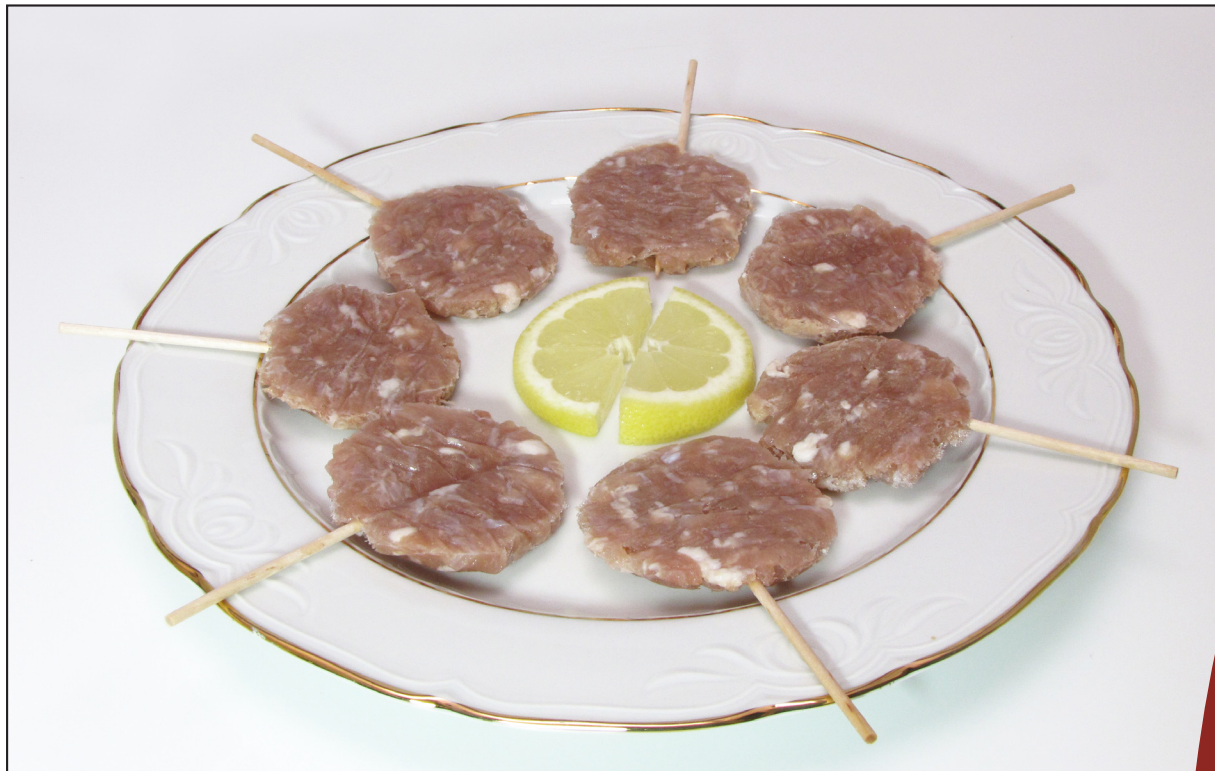

Piruletas de Cabrito Lechal

Producto	Imagen	Código	Descripción del producto	Estado	Vacio	Caducidad	Confección	Peso	Contenido por caja	Peso	Cajas / Palet	Peso	Unidades
¡¡ Novedad !! Piruletas de cabrito lechal		100.053	Carne de Cabrito Lechal 100%			360 días	Bandeja de 20 piruletas	0,4 kg	Caja de 7 Bandejas	2,8 kg	81	227 kg	567 Bandejas 11340 piruletas