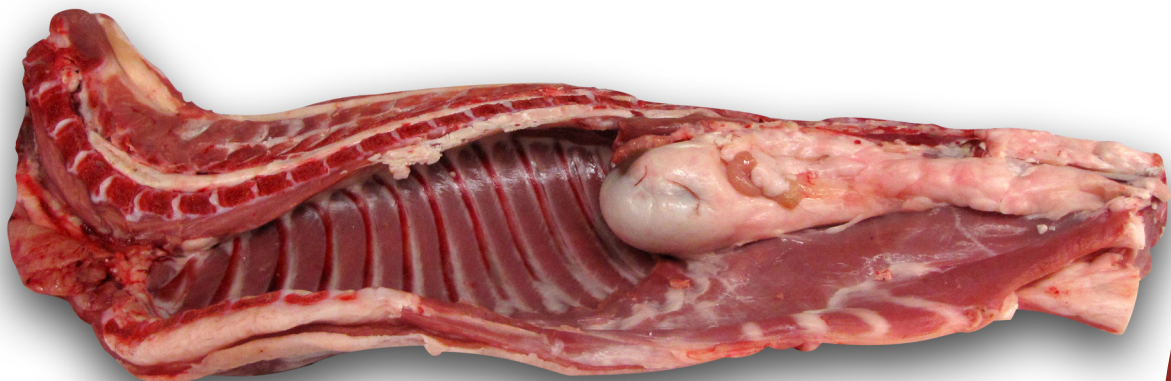

Costillar de Cabrito Lechal

Producto	Imagen	Código	Descripción del producto	Estado	Vacio	Caducidad	Confección	Peso	Contenido por caja	Peso	Cajas / Palet	Peso	Unidades
Costillar de cabrito lechal		100.002	1 Costillares	❄️	✓	360 días	1 Costillar	1 kg	Caja de 5 Costillares	5 kg	81	405 kg	405 Costillares
Costillar de cabrito lechal		100.102	1 Costillares	F	✓	24 días	1 Costillar	1 kg	Caja de 5 Costillares	5 kg	81	405 kg	405 Costillares
Pack Costillar de cabrito lechal		100.003	Pack de 4 Costillares	❄️	✓	360 días	Pack de 4 Costillares	4 kg	Caja de 4 Packs	16 kg	18	288 kg	288 Costillares
Pack Costillar de cabrito lechal		100.103	Pack de 4 Costillares	F	✓	24 días	Pack de 4 Costillares	4 kg	Caja de 4 Packs	16 kg	18	288 kg	288 Costillares